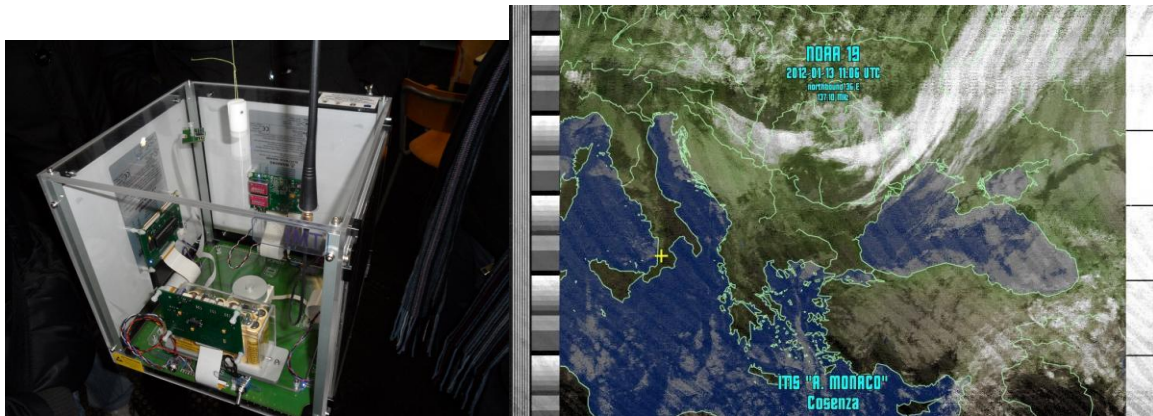

LE STRUTTURE dell'ISTITUTO

(estratto dal POF)

LABORATORI, BIBLIOTECA E PALESTRE

SCHEMA DELLA RETE INTRANET-INTERNET:

- Rete Intranet collegata ad Internet con possibilità di collegare 150 PC che navigano in Internet contemporaneamente
- Server Internet con hosting web per la gestione delle assenze, delle pagelle, ecc.

- aria condizionata, videoconferenza, videoproiezione, 20 PC portatili collegati in wireless

Di seguito è mostrata una breve panoramica delle attrezzature.

Laboratori di Informatica e telematica

Laboratorio di Informatica e telecomunicazione satellitare